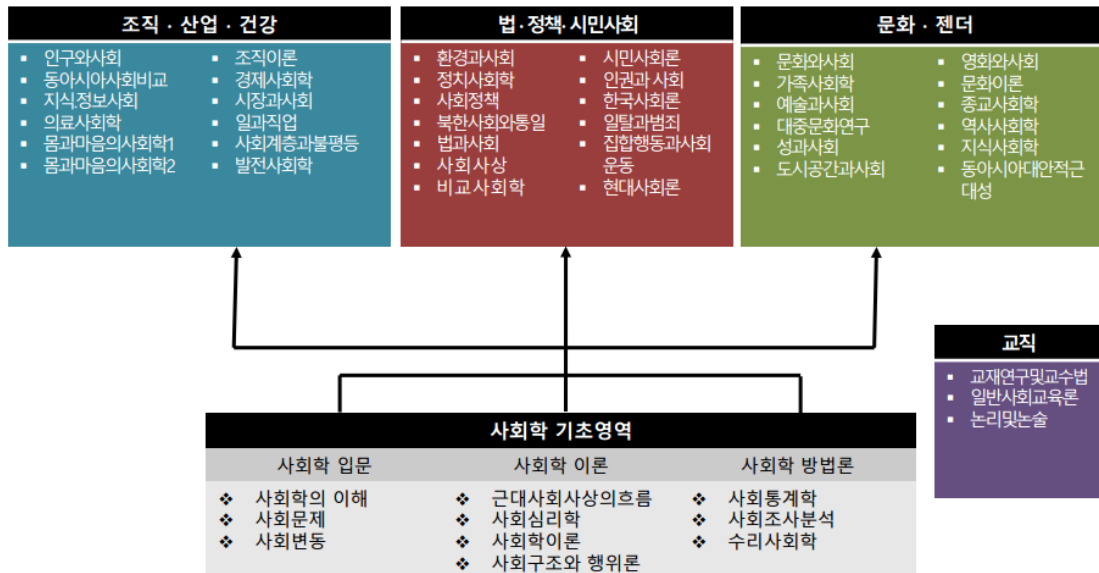

## 약사 및 교육

1972년 사회학과 1회 입학  
1976년 대학원 과정 과정 개설  
2008년 문화인류학과 분리

**BK21**

연세대학교 사회학과 BK21 '사회적 포섭과 배제' 사업단

연세대학교 사회학과는 2006년부터 2단계 BK21 사업을 수행하였습니다.

**BK21플러스+**

연세대학교 사회학과 BK21 플러스 '사회적 연대와 공존' 사업단

연세대학교 사회학과는 2013년부터 BK21 플러스 사업을 수행하고 있습니다.

## 학부 교과과정