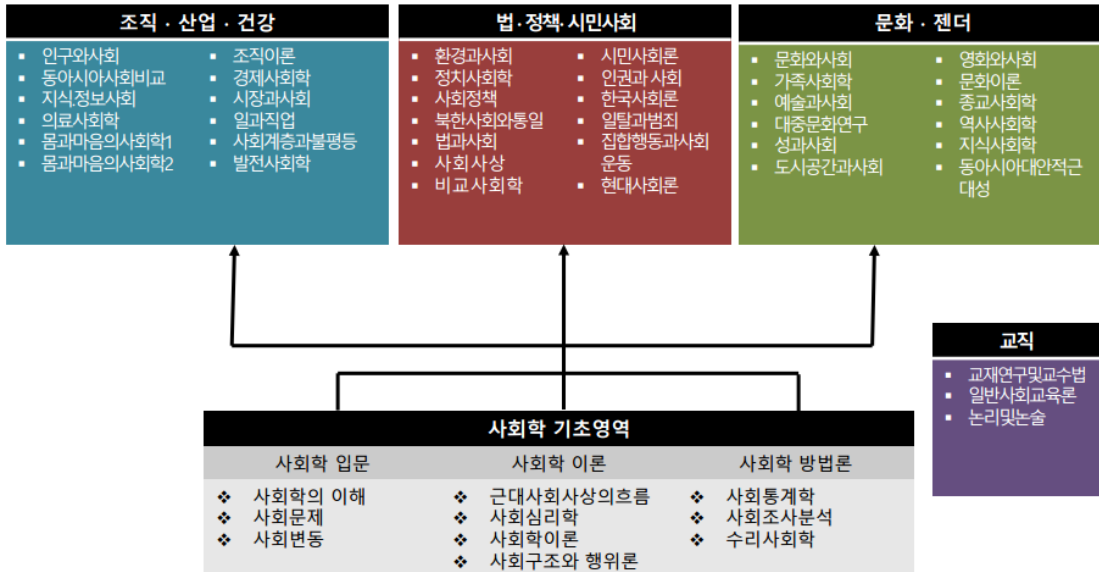

약사 및 교육

1972년 사회학과 1회 입학
1976년 대학원 과정 과정 개설
2008년 문화인류학과 분리

BK21

연세대학교 사회학과 BK21 '사회적 포섭과 배제' 사업단

연세대학교 사회학과는 2006년부터 2단계 BK21 사업을 수행하였습니다.

BK21플러스+

연세대학교 사회학과 BK21 플러스 '사회적 연대와 공존' 사업단

연세대학교 사회학과는 2013년부터 BK21 플러스 사업을 수행하고 있습니다.

QS WORLD UNIVERSITY RANKINGS

2012 세계대학평가
사회과학 - 사회학 부문 27위 선정

학부 교과과정

대학원 교과과정

사회학 기초영역	
사회학 이론	사회학 방법론
<ul style="list-style-type: none"> 사회학이론 현대사회학이론 사회학연구 : 사회적 연대와 공존 	<ul style="list-style-type: none"> 사회과학방법론 통계적 연구방법 질적 연구방법

Self & Interaction	Network & Inequality	Institution & Culture
<ul style="list-style-type: none"> 몸의 사회학 : Sexuality 몸의 사회학 : 의료사회학 성과사회 사회심리학 감정사회학 현대사회와 가족 	<ul style="list-style-type: none"> 사회연결망분석 수리사회학 지식정보사회학 시장과 조직 조직이론 사회계층과 불평등 사회구조론 	<ul style="list-style-type: none"> 문화이론 국가와 시민사회 역사사회학 정치사회학 예술과 사회 사회정책 개인주의와 공동체주의